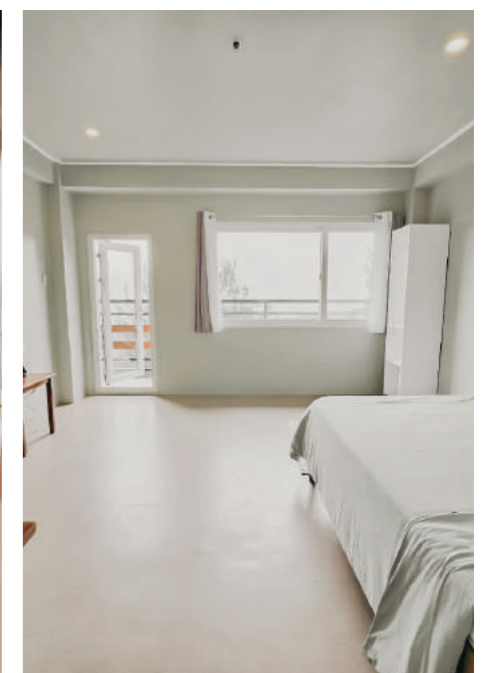

DORMITORY SINGLE ROOM