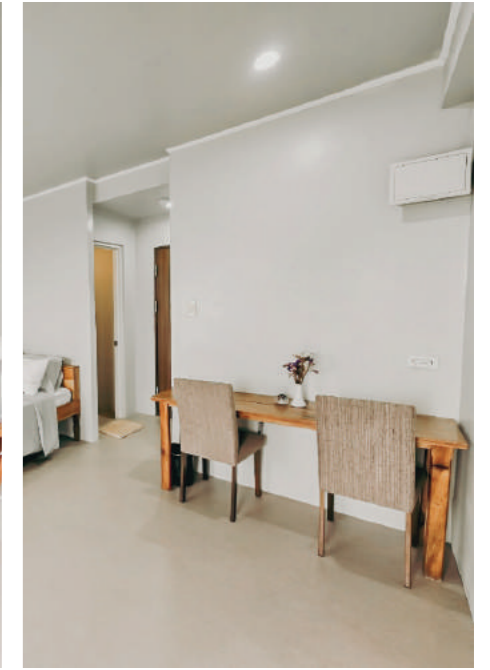

DORMITORY SINGLE ROOM