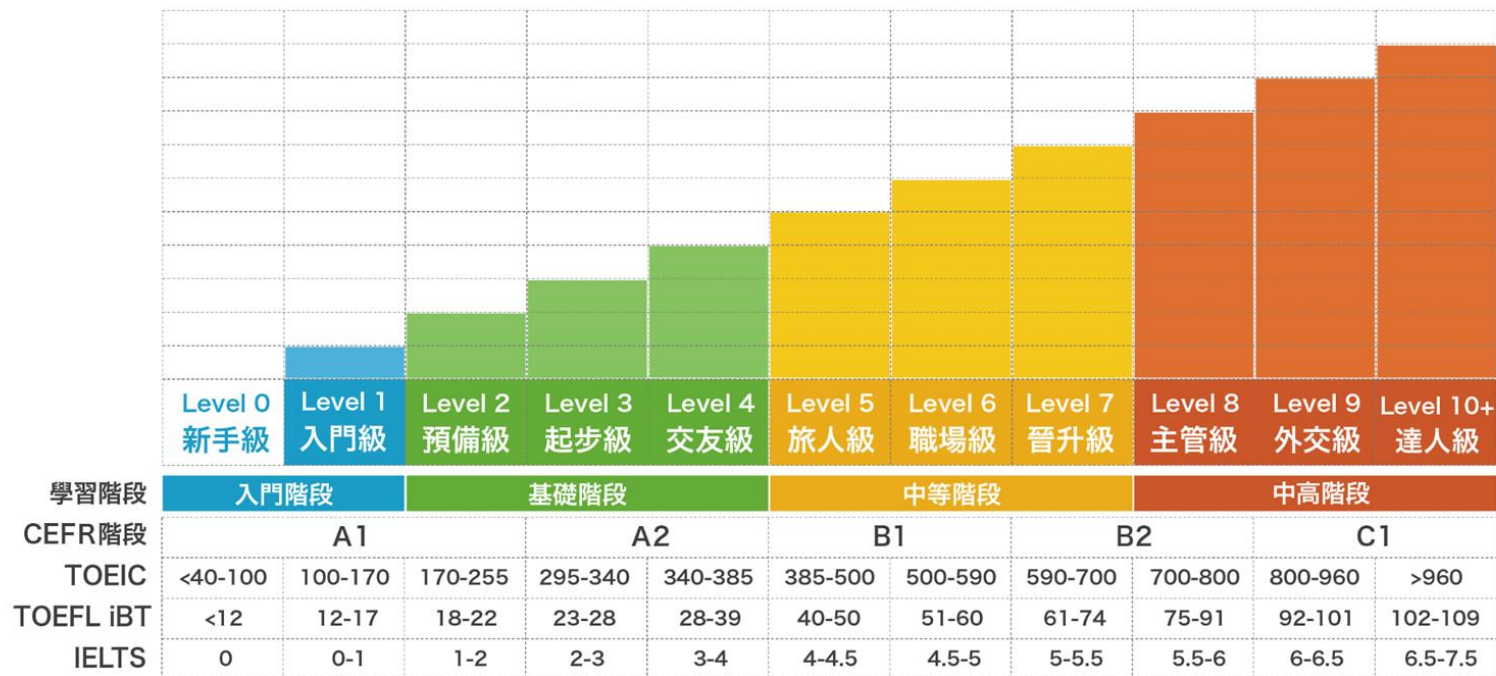

Family Program 親子遊學課程

特殊課程(ESP)
旅遊實用英文 Travel English

Winning 語言學校分級系統

學生將於入學日參加入學測驗，我們將依測驗程度作為課程與教材分配的參考依據。

作息表

日常作息表

時間	安排	課程
7:00-8:00		早餐時間
8:00-8:50	1st Class	<ul style="list-style-type: none">● 1:1課程● 團體課● 空堂
9:00-9:50	2nd Class	
10:00-10:50	3rd Class	
11:00-11:50	4th Class	
11:50-12:50		午餐時間
13:00-13:50	5th Class	<ul style="list-style-type: none">● 1:1課程● 團體課● 選修課● 空堂
14:00-14:50	6th Class	
15:00-15:50	7th Class	
16:00-16:50	8th Class	
17:00-17:50	9th Class	
18:00-18:50		晚餐時間
19:00-19:50	10th Class	<ul style="list-style-type: none">● 選修課
20:00-20:50	11th Class	
21:00-21:50	12th Class	