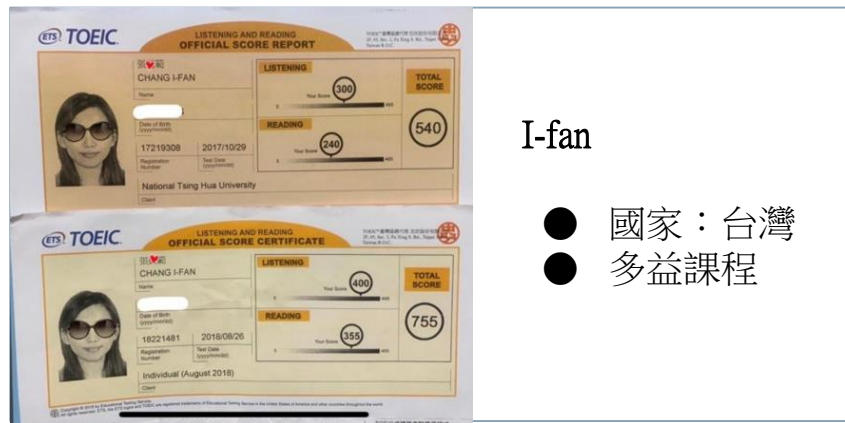

海濱校區 Ocean Campus 基本資訊

校風	自律型，實施 E.O.P 政策 (English Only Policy)
位置	馬克坦島 Mactan
政府認證	TESDA、SSP 許可
可容納人數	80 人
設備	✓ WIFI ✓ 宿舍 ✓ 自習室 ✓ 學生餐廳 ✓ 游泳池 ✓ 中文經理
生活機能	<ul style="list-style-type: none">● Maribago 商場 (100m，有麥當勞、韓式餐廳、咖啡店、酒吧)：走路 1 分鐘● Savemore 超市 (110m，內可換匯)：走路 1 分鐘● 屈臣氏 (400m)：走路 5 分鐘● BBQ 餐廳 (450m)：走路 5 分鐘● 7-Eleven (550m)：走路 7 分鐘
交通機能	馬克坦國際機場 (14.6km)：開車 20 分鐘
旅遊景點	J-Park 水上樂園 (850m，有海灘)：走路 10-12 分鐘

海濱校區 Ocean Campus - 校園週邊

海濱校區 Ocean Campus - 宿舍

單人房型

單人房型 衛浴設備

家庭房型

家庭房型 衛浴

學員的成功

冠冠

- 國家：台灣
- 商英課程

雖然跟其他學校相較之下, Winning 小一些，
但因為師資夠豐富，
你有問題老師也會馬上為你解答！
終於在轉換跑道的空擋，
抽出時間到菲律賓放空加進修。
真心感謝自己又再度跨出那一步，
一個人旅行&一個人生活！

I-fan

- 國家：台灣
- 多益課程

收到成績單了，這 2 個月的時間沒白花！
新一代的多益測驗我獲得了 755 分！進步超過 200 分！
當我去到這個學校，只需我心無旁騖的唸書，
朝著自己的目標前進，
當我跟老師說我想在多益上取得 700 分以上的成績，
老師們把我的目標也當成他們必須完成的使命
一樣陪著我，希望下次還有機會到 Winning 進修！