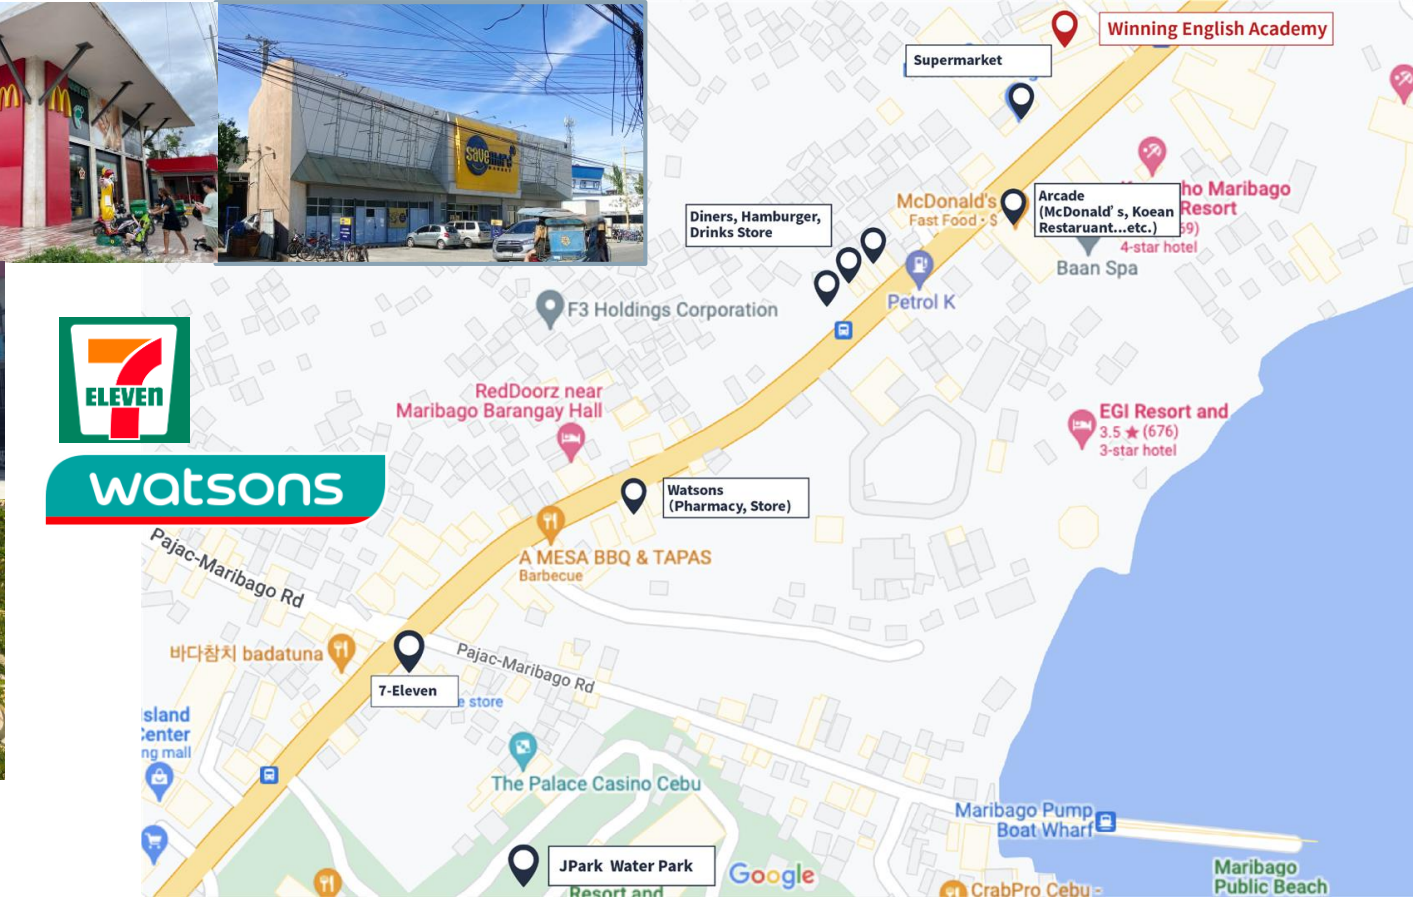

海濱校區 Ocean Campus - 校園週邊