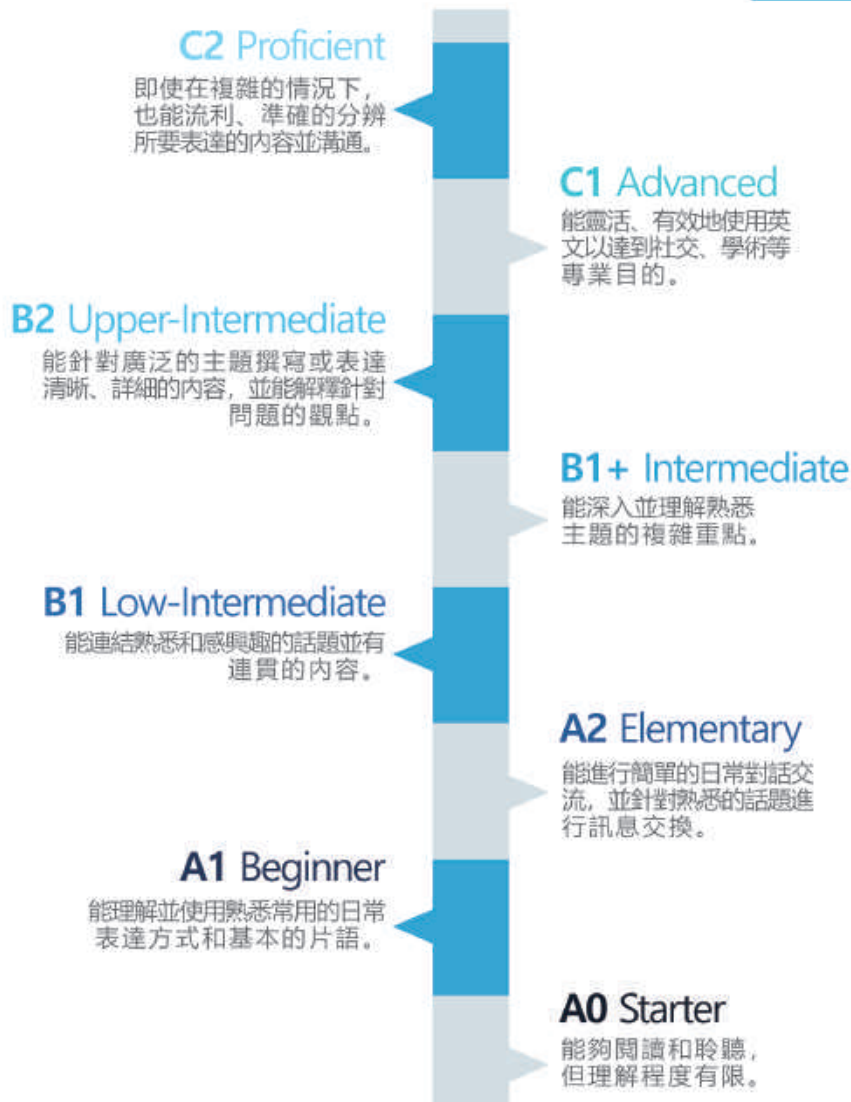

CELLA LEVEL SYSTEM

CELLA為四週一期學制，每月定期進行進度測試，精準確保個人學習成效。

CELLA分級系統是採用國際語言評估標準CEFR（歐洲語言共同參考標準）

等級分為八個階段，從A0入門到C2精通。

Sample Schedule DAILY SCHEDULE

每天課程時間最高可達10小時
您可以在短期內
提高兩倍甚至以上的學習效率!

※ 此時間表為課表參考範例

※ 時間課程會依個人程度或學校安排更改