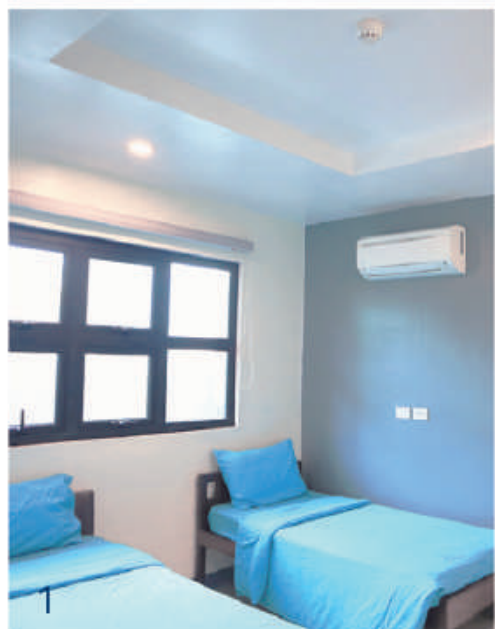

Premium 校內設施 |

宿舍

單人 / 雙人 / 四人房

親子課程 / 雙人 / 三人 / 四人 / 五人房

1. 單 / 雙人房 2. 衛浴 3. 四人房 4. Semi-單人房
5. 行政辦公室 6. 學生餐廳 7. 交誼廳 8. 游泳池

Uni 校內設施

宿舍

單人 / 雙人 / 三人 / 四人房