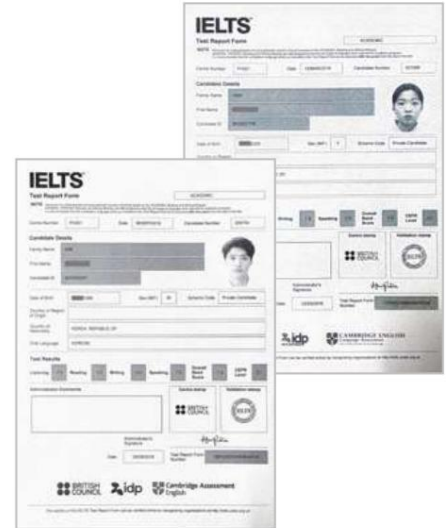

康考迪亚大学证书

雅思项目

雅思

专为有意赴美、澳、加等英语国家留学或移民的学员开设的专业课程

- 模拟雅思考试每月两次/课程构成:1:1课 (6小时)

雅思成绩保证计划

- 在12周内,如果您按照规定的课程和规则进行,但没有达到目标分数,我们提供免费课程,以便您即使在课程结束后也能获得目标分数。(但住宿费费用由学生承担)
- 每月4次模拟雅思考试/课程构成:1:1课时(6小时)、1:5课时(2小时)

5.5 保证	6.0保证	6.5 保证
雅思4.0	雅思5.0	雅思6.0
托福 60	托福 80	托福90