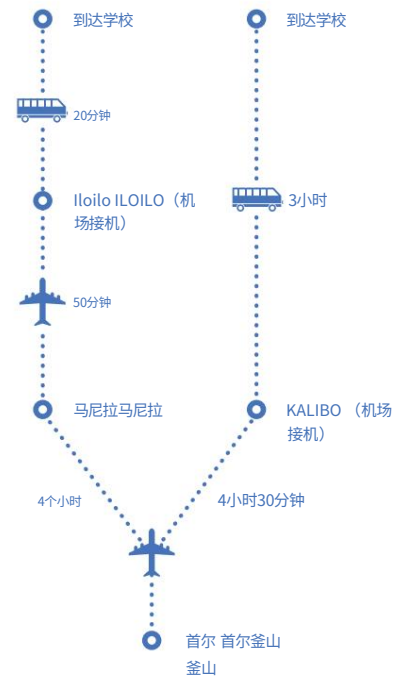

菲律宾教育部认可教育机构 高等教育进步中心

- 菲律宾政府的 SSP,SEC 获得TESDA (菲律宾教育部)许可
- 美国教育部承认高中文凭 (GED) 课程进度/大学学分预修课程进度
- 保障全球20多个国家名牌大学录取和毕业 TESOL,TOEFL,IELTS,GED授权考试中心其他国际授权考试中心

MK LANGUAGE
TRAINING
CENTER

伊洛伊洛市

一般信息

- 伊洛伊洛是菲律宾7107个岛屿中班乃岛（450万人口包括长滩岛）的首府,是菲律宾第四大岛。
- 作为位于菲律宾中部的交通枢纽,与长滩岛、宿雾、薄荷岛、马尼拉、巴拉望、香港和新加坡都有直飞航班,前往其他地区十分方便。
- 伊洛伊洛是一个人口约 70 人的城市,拥有约 70 所大学,包括著名的国立 UP 大学和著名的私立 CPU 大学。 - 大学多,年轻人多,导师水平高,接触英语多。机会多,是学习英语的好条件。
- 是菲律宾城市中犯罪率低的安全教育城市,举办过APEC、环球小姐等国际赛事,安全性高。
- 拥有优美、未受污染的自然环境,如长滩岛、吉马拉斯等世界级度假胜地。 - 相比污染严重的大城市,空气清新,绿化率高,干净整洁。安全,交通顺畅。
- 被称为菲律宾的蛋黄之地,气候宜人,自然灾害少。

城市竞争力第二,地方政府效率第一

市中心

长滩岛

菲律宾大学

菲律宾中央大学

西米沙鄢州立大学

伊洛伊洛市 地图

从伊洛伊洛机场到校园大约需要20分钟,经理和当地工作人员会出来机场,直接引导你到语言学校。

所用的时间

- 从仁川机场 ↔ 马尼拉的旅行时间为 4 小时。(飞机)
- 从马尼拉 ↔ 伊洛伊尔的旅行时间为 50 分钟。(飞机)
- 从仁川机场 ↔ 卡利博的旅行时间为 4 小时 30 分钟。(飞机)
- 从卡利博 ↔ 伊洛伊尔的旅行时间为 3 小时。(车辆)
- 从伊洛伊洛机场 ↔ ESL CENTER 的行程时间为 20 分钟。

到达日期

- 每周一。如果您在周末到达,护理会很困难,因此我们建议您安排周一到达的时间表。